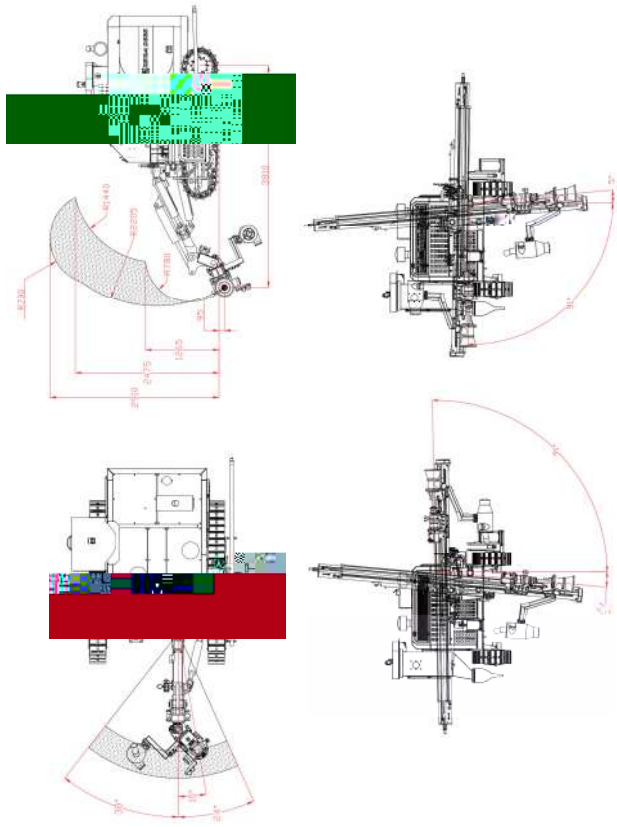

AC

机

大功率回转